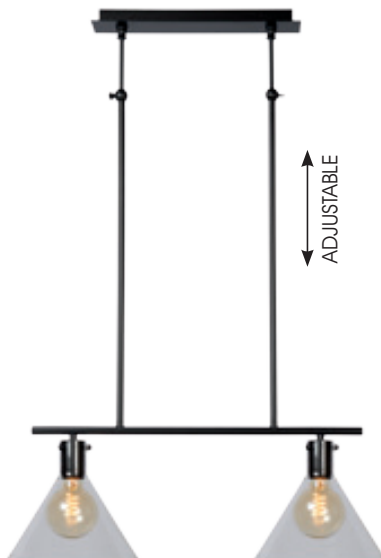

Pendant **DORIS**
15369/28/60

- 1xE27/max. 60W/excl.
- Shade: Ø: 28/H: 14,5cm
- H: max. 90cm
- Clear glass
- Metal/glass

15368/30/60

- 1xE27/max. 60W/excl.
- Shade: Ø: 30/H: 9cm
- H: max. 90cm
- Clear glass
- Metal/glass

Wall light **LAREN**
31288/18/60

- 1xE27/max. 60W/excl.
- Ø: 18cm/H: 28,4cm/W: 29cm
- Iron grey
- Steel + glass
- Spare glass (92/31388/18)

Pendant **LAREN**
31388/18/60

- 1xE27/max. 60W/excl.
- Shade: Ø: 18/H: 21cm
- H: max. 147cm
- Iron grey
- Steel + glass
- Spare glass (92/31388/18)

31389/24/60

- 1xE27/max.60W/excl.
- Shade: Ø: 24/H: 24cm
- H: max. 147cm
- Iron grey
- Steel + glass
- Spare glass (92/31389/24)

31389/02/60

- 2xE27/max.60W/excl.
- Shade: Ø: 24/H: 24cm
- H: min. 90/H: max.150cm/L: 70cm
- Iron grey
- Steel + glass
- Spare glass (92/31389/24)

31389/03/60

- 3xE27/max. 60W/excl.
- Shade: Ø: 24/H: 24cm
- H: min. 90/H: max. 150cm/L: 103cm
- Iron grey
- Steel + glass
- Spare glass (92/31389/24)